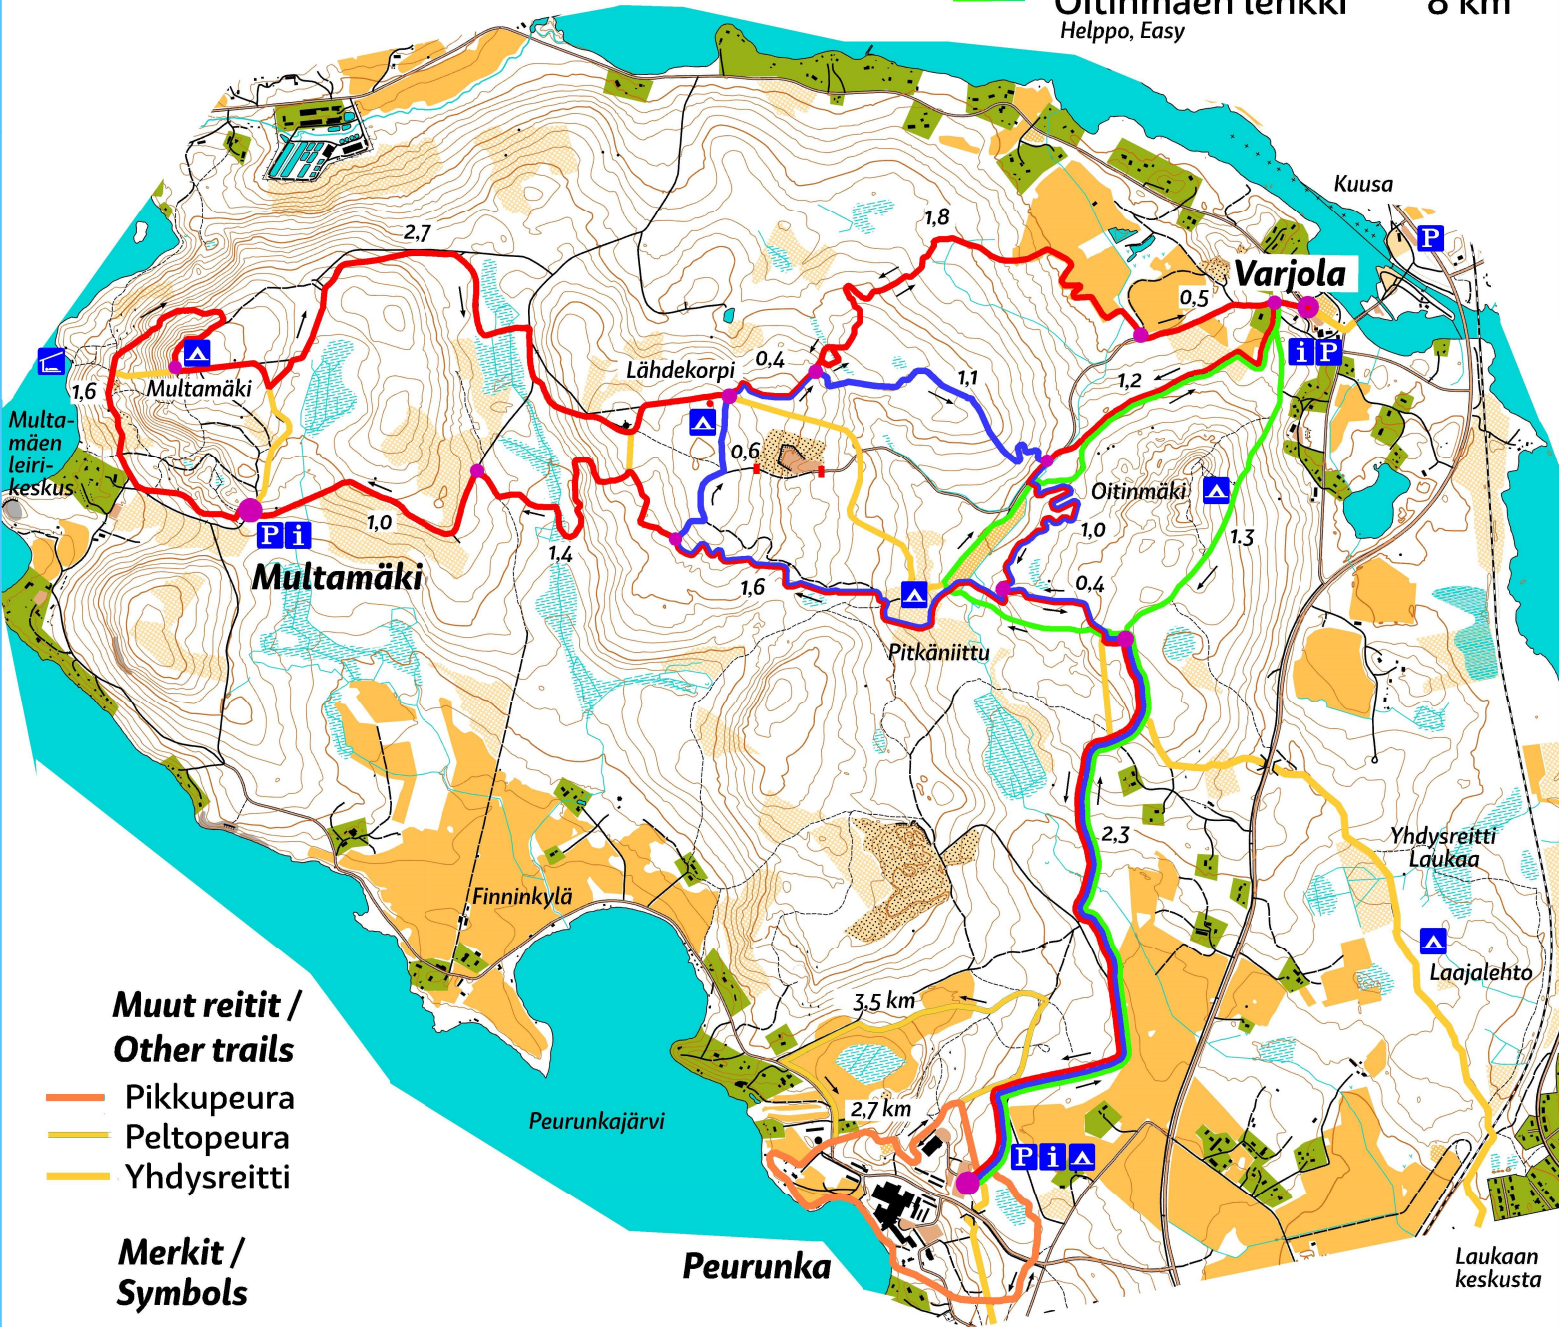

Maastopeura

Multamäen maastopyörä- ja ulkoilureitti

Mountain biking and outdoor trail

- Multamäen lenkki 17 km
Vaativa, Difficult
- Lähdekorven lenkki 10 km
Keskivaativa, Intermediate
- Oitinmäen lenkki 8 km
Helppo, Easy

Muut reitit / Other trails

- Pikkupeura
- Peltopeura
- Yhdysreitti

Merkit / Symbols

- P Pysäköintipaikka / Parking
- i Opastus / Information
- ☑ Laavu / Lean-to-shelter
- ▲ Kota / Campfire shelter
- Kulkusuunta / Directions
- 2.2 • Välimatka / Distances between points

Lähtöpaikat / Startpoint

- Peurunka Peurungantie 60, 41340 Laukaa
- Varjola Vilpulantie 60, 41370 Kuusaa
- Multamäki Finnintie 292, 41350 Laukaa

Laukaan kunta
Vapaa-aikapalvelut
www.laukaa.fi