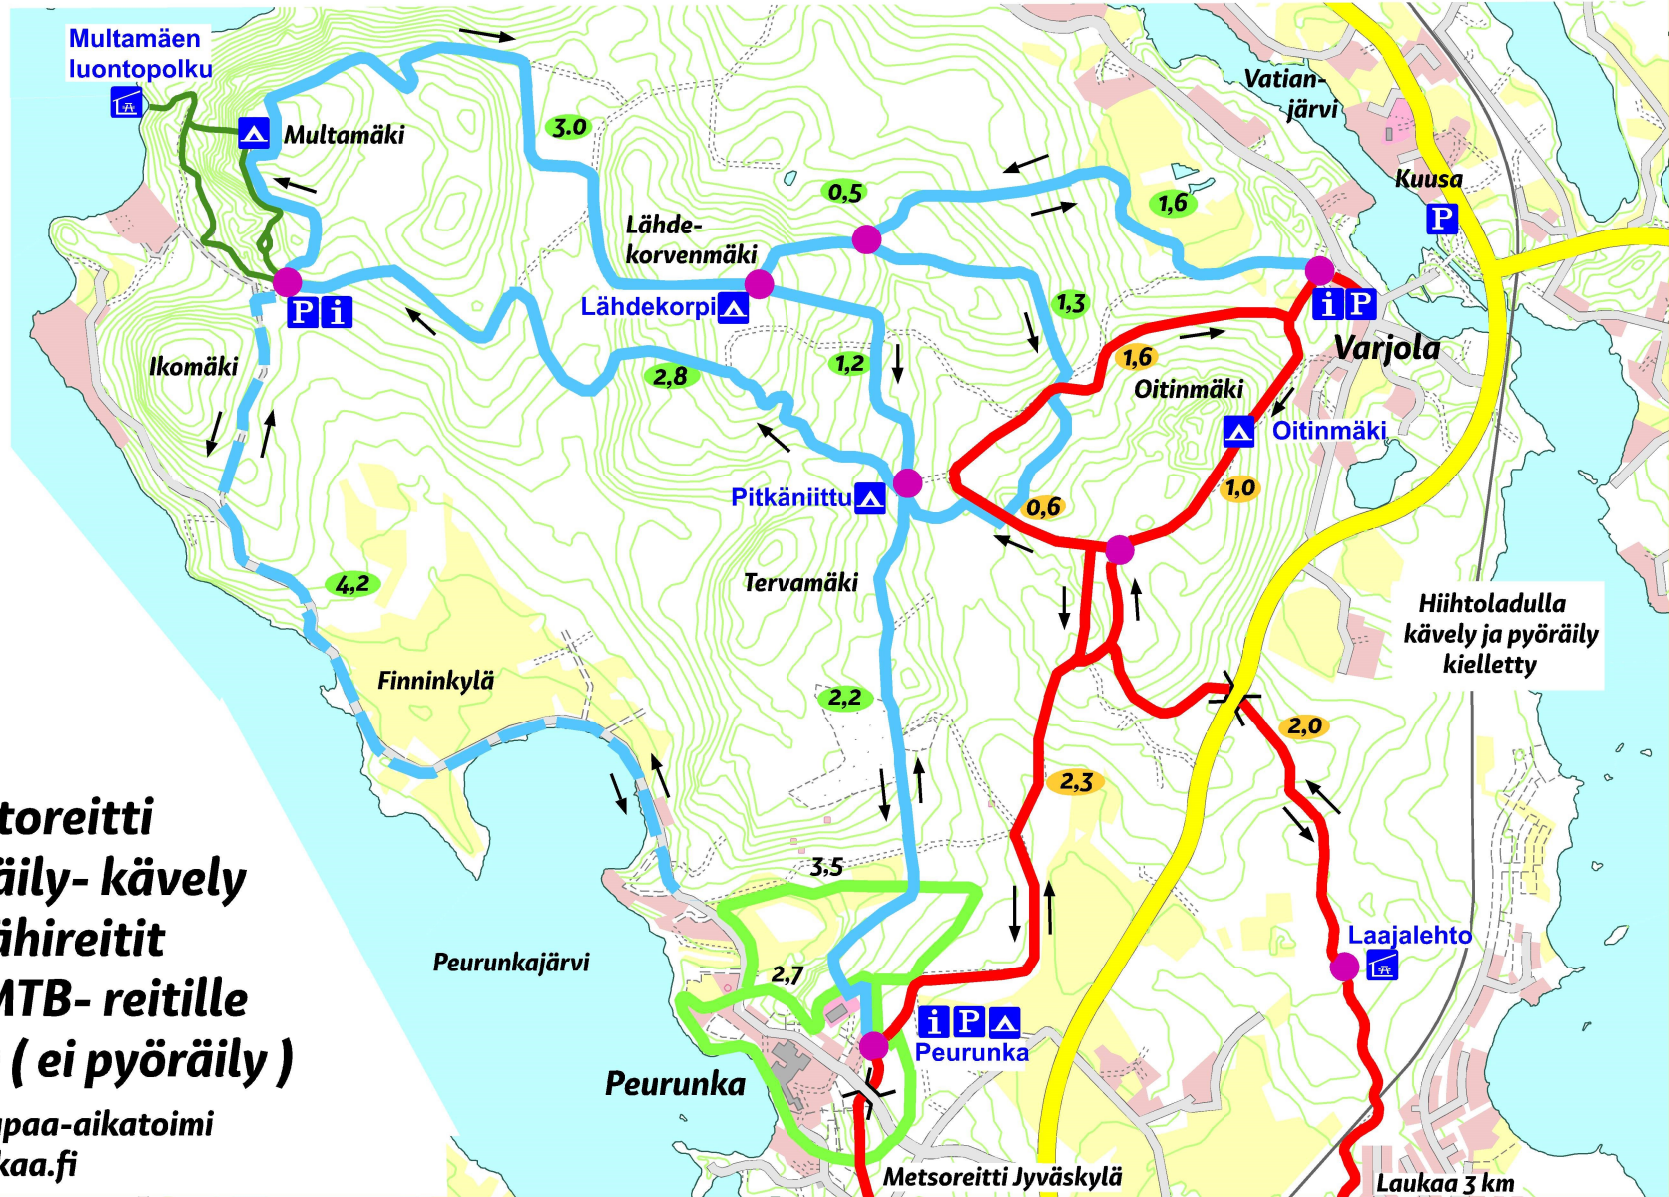

Talvi ulkoilureitit

Peurunka- Multamäki- Varjola

P Pysäköinti

i Infotaulu

▲ Kota

☞ Laavu

→ Kulkusuunta

● 1,2 ● Välimatka

Talvireitit

— Valaistu hiihtoreitti

— Maastopyöräily- kävely

— Peurungan lähireitit

— Yhdysreitti MTB- reitille

— Luontopolku (ei pyöräily)

Laukaan kunta : vapaa-aikatoimi
www.laukaa.fi

Metsoreitti Jyväskylä

Laukaa 3 km