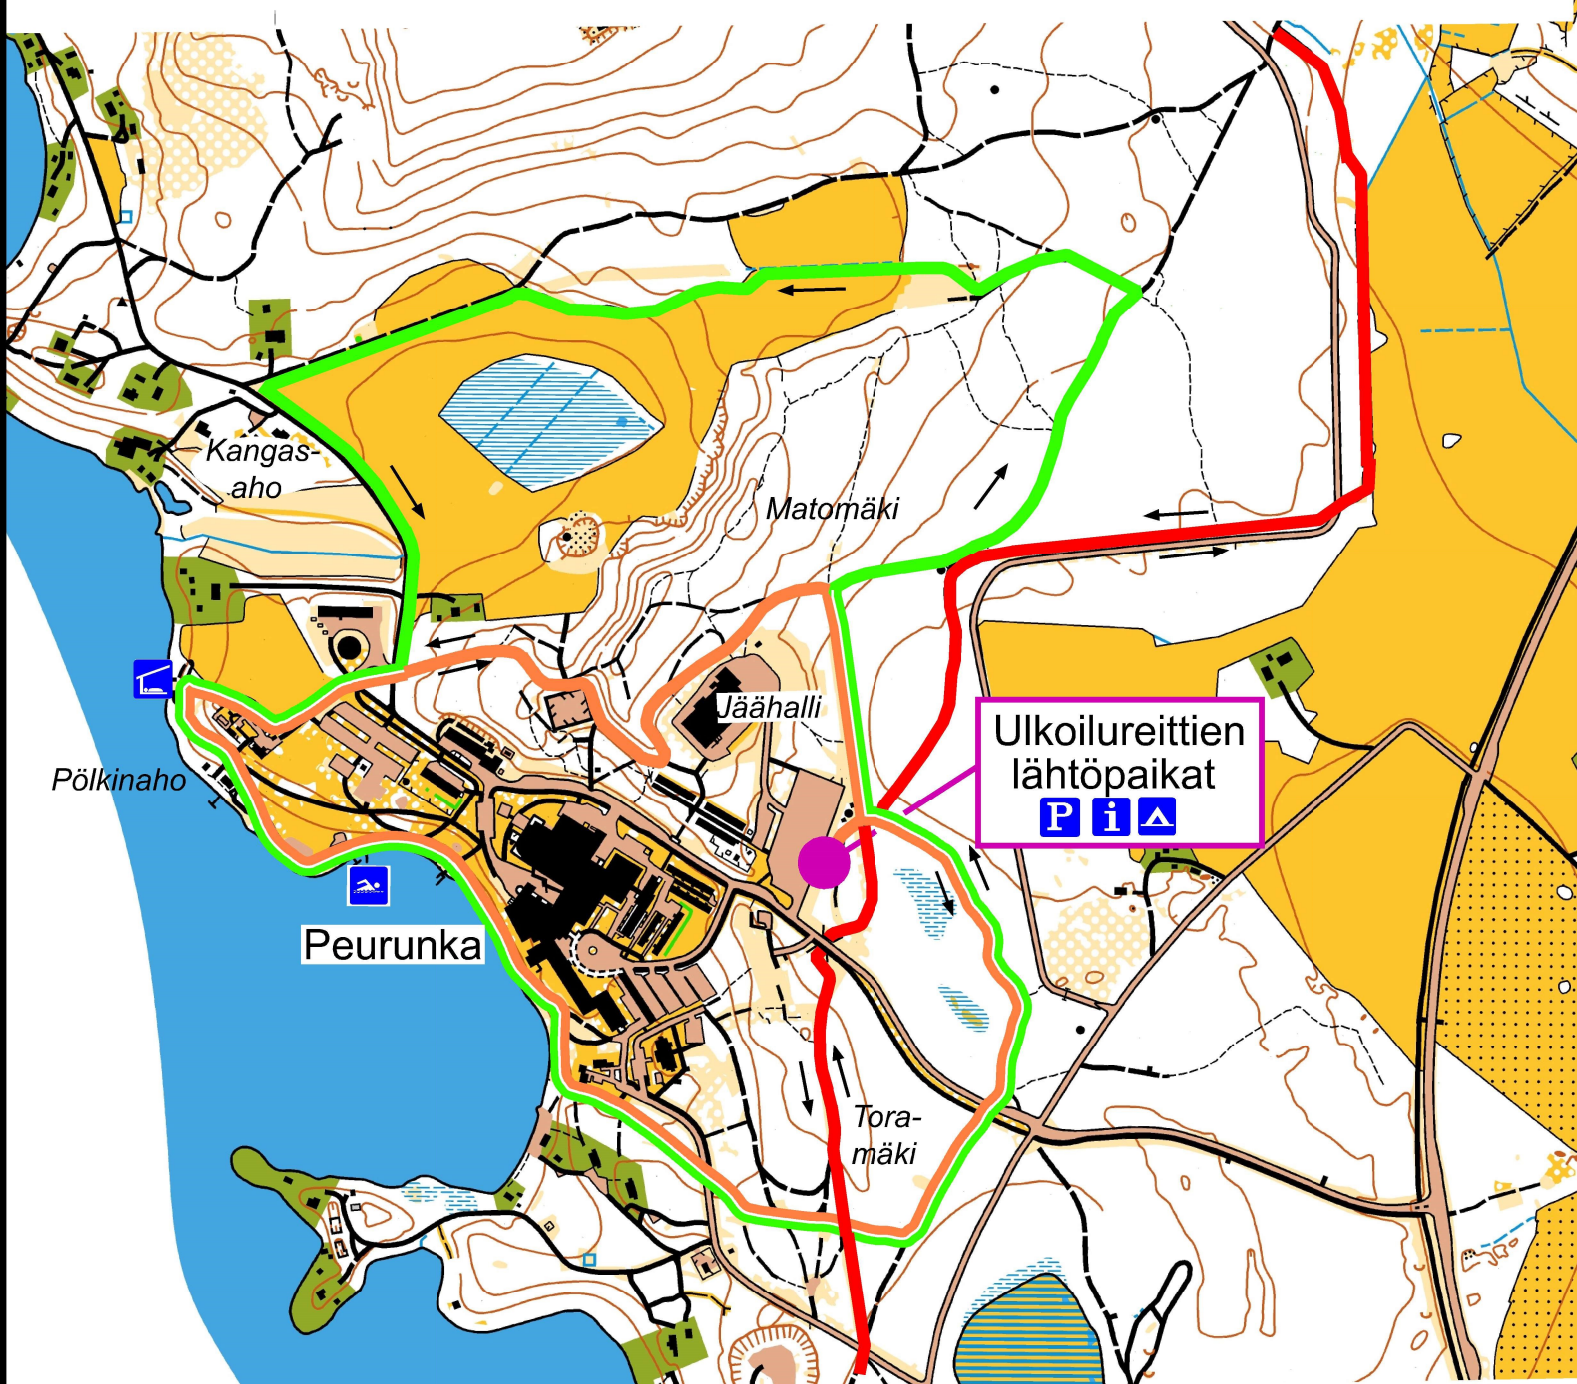

# Peurungan lähireitit

	Pikkupeura 2,7 km valaistu	kesä				talvi			
	Peltopeura 3,5 km	kesä				talvi			
	Metsoreitti valaistu	kesä				talvi			

Peurunka

	Kävely, juoksu		Opastaulu -info
	Koirat sallittu		Pysäköinti
	Pyöräily		Kota
	Hiihto		Laavu
	Kulkusuunta		Uimaranta