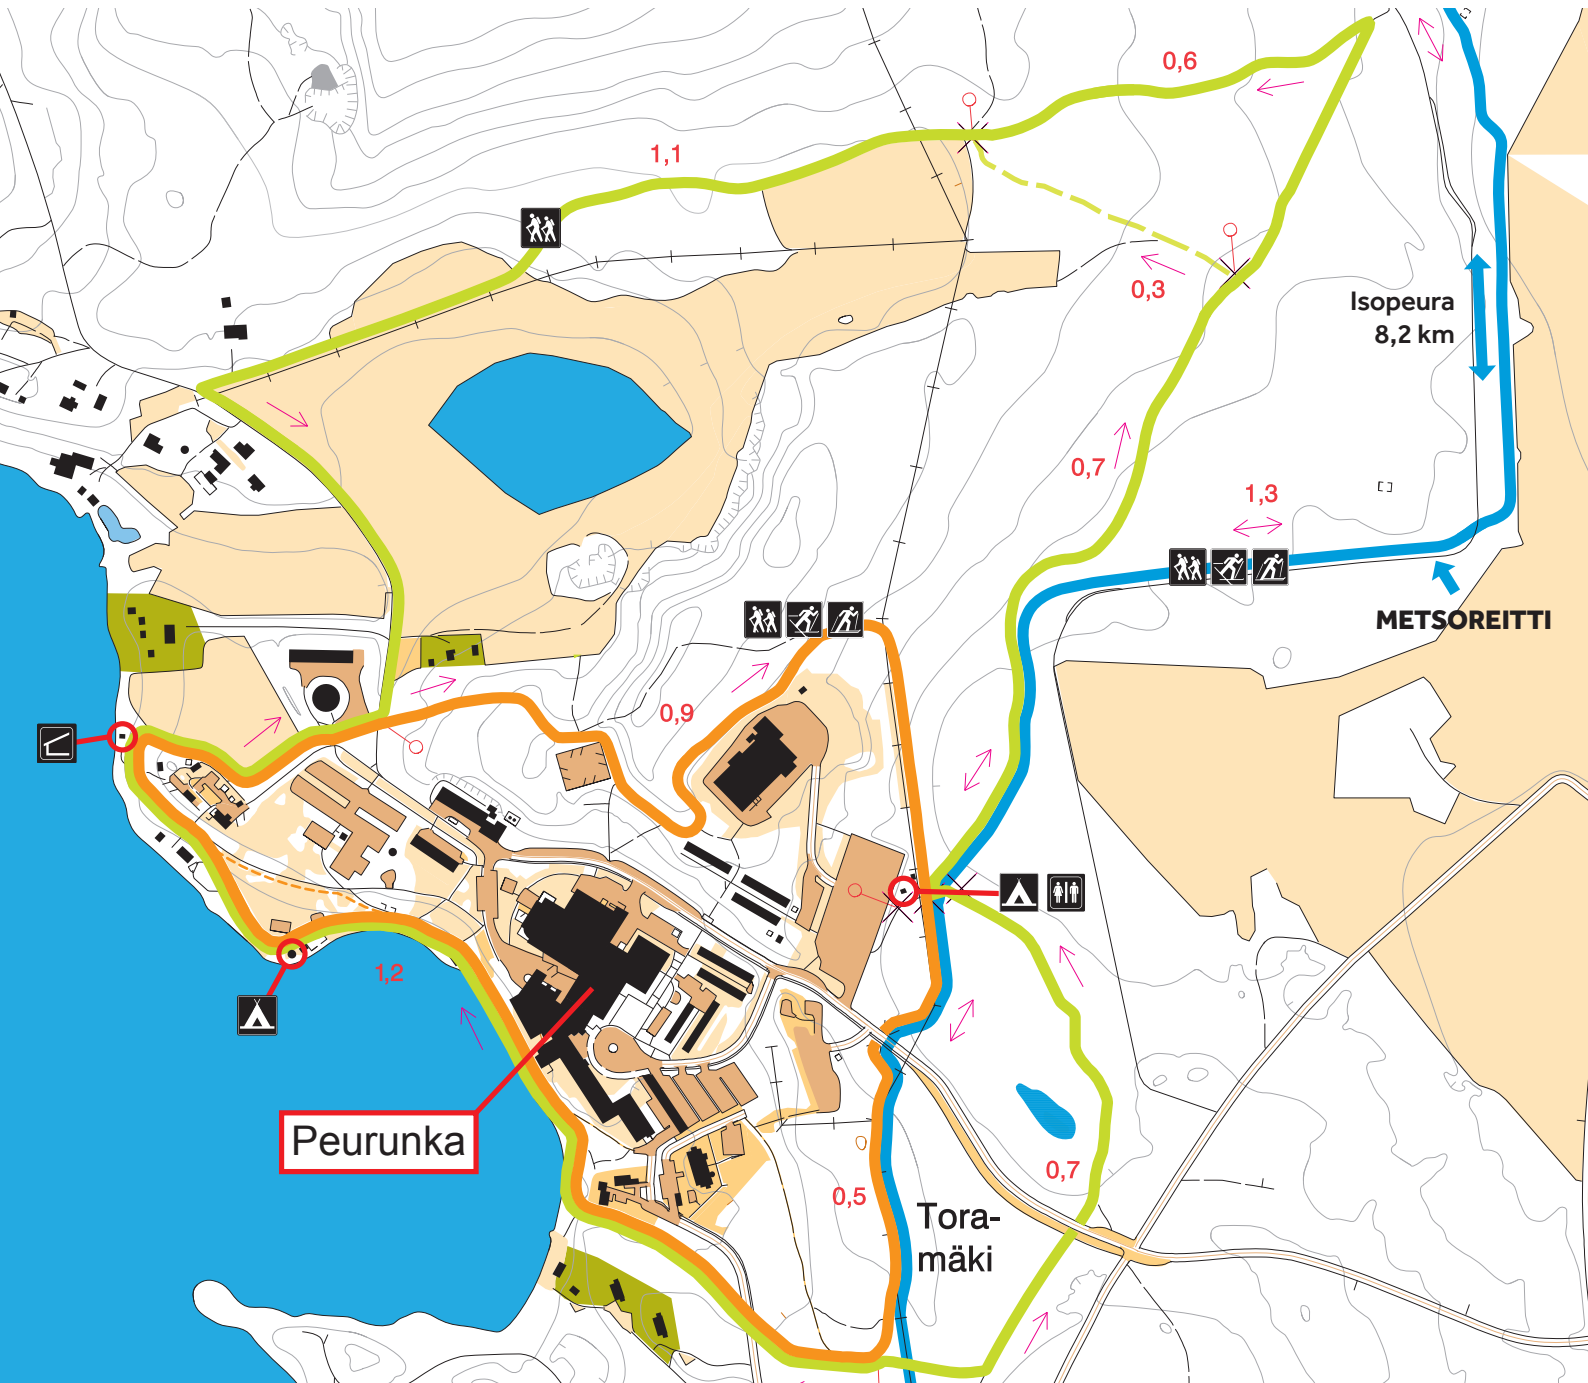

EXEL

EXEL NORDIC SPORTS CENTER

Olet tässä
You are here

Kesäreitit
Summer Routes

Valopeura 2,6 km

Peltolenkki 4,3 km

Isopeura 8,2 km

Talvireitit
Winter Trails

Valopeura 2,6 km

Isopeura 8,2 km

Kävely/Vaellus
Walking/Hiking

Perinteinen hiihtotyylit
Cross Country Skiing, classic

Luisteluhiihto
Cross Country Skiing, skating

Valaistu
Lights

Kota
Lapphut

Laavu
Lean-to

Välimatka (km)
Distance

Kulkusuuntanuoli (talvi)
Heading way (winter)

Reittikarttoja saatavilla Bistro Nemosta, Summer Routes -maps available in Bistro Nemo.